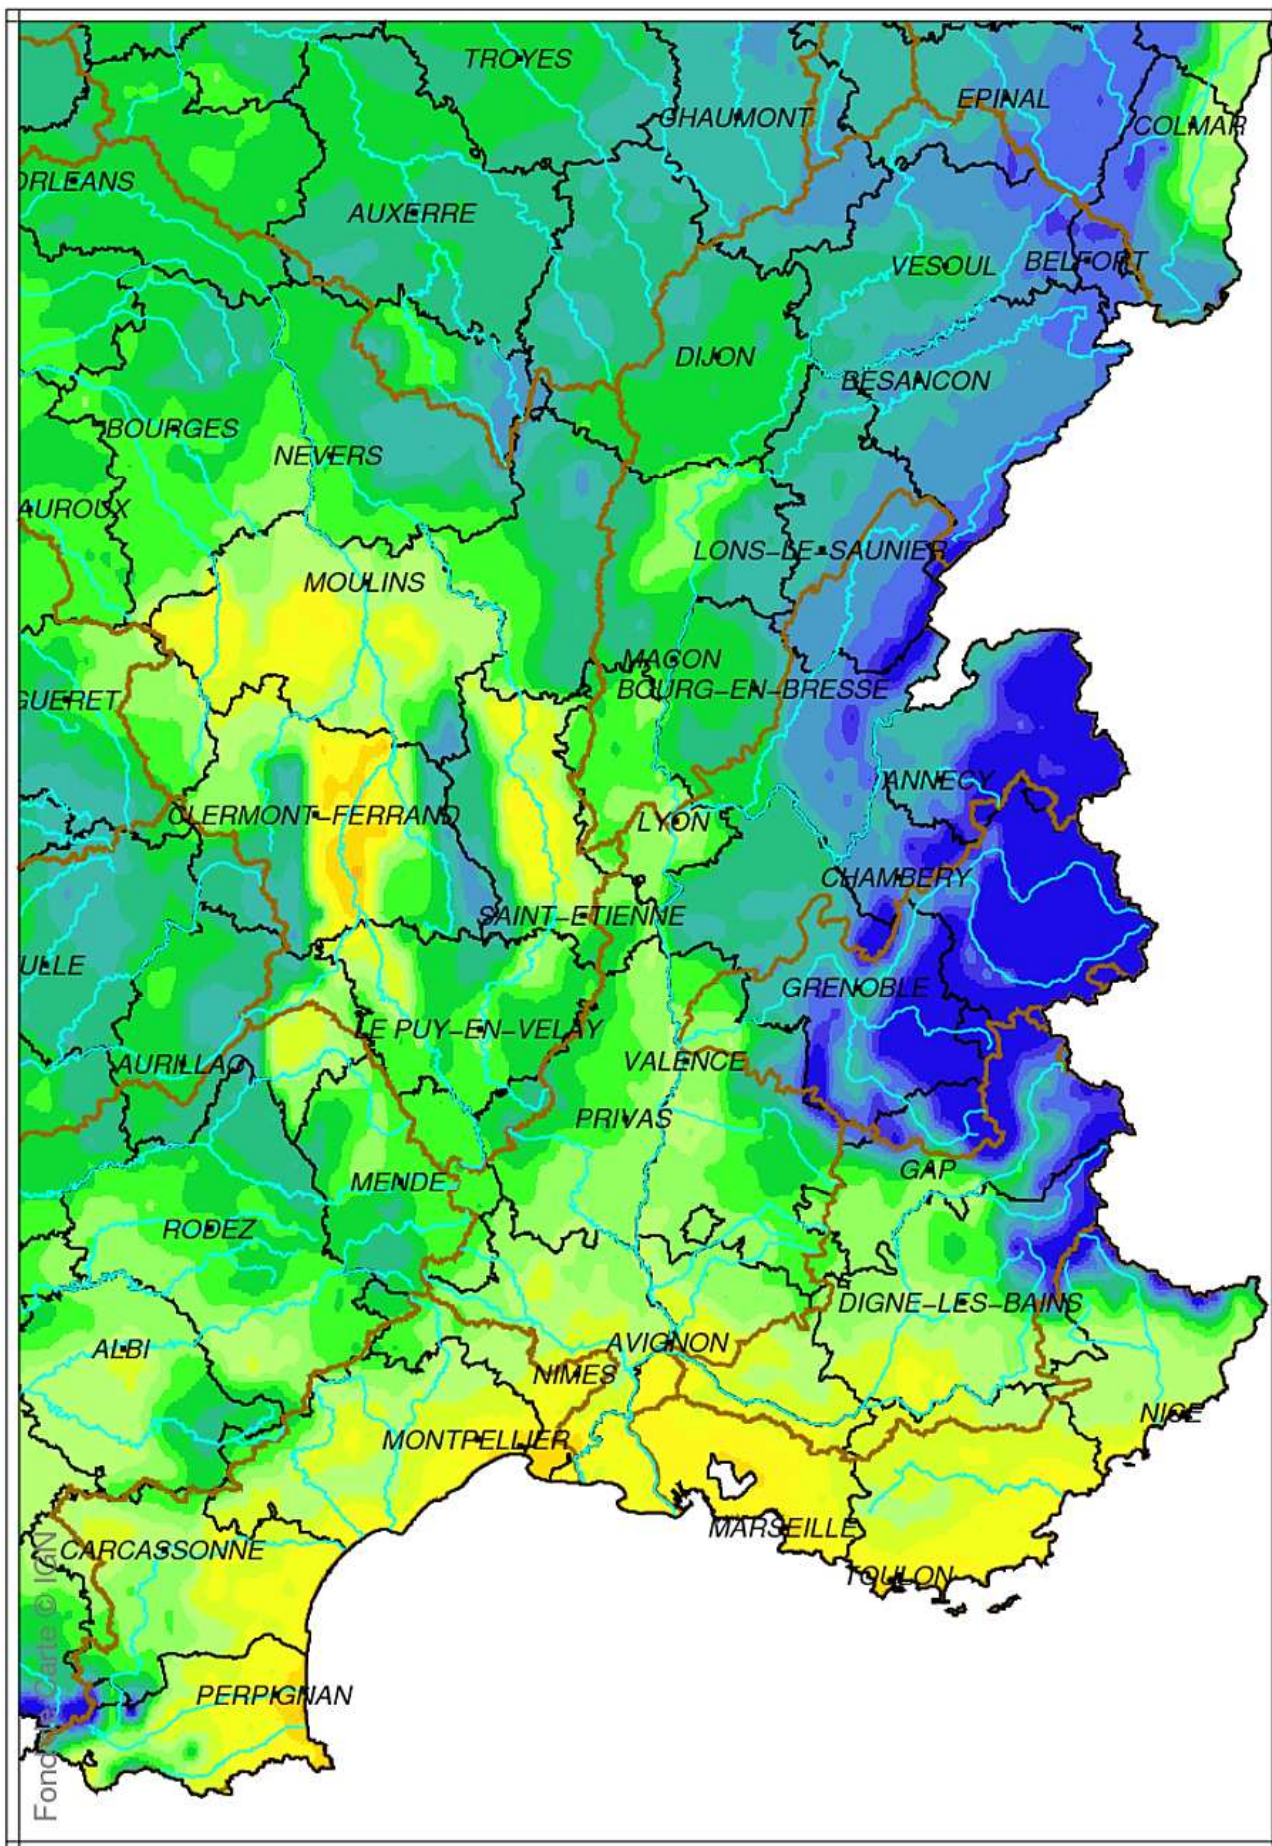

# Bassin Rhône Méditerranée

## Indice d humidité des sols

le 1 Avril 2019

produit élaboré le 02 Avril 2019

Fond de carte © IGN

# Bassin Rhône Méditerranée

Écart pondéré à la normale 1981/2010 de l'indice d'humidité des sols  
le 1 Avril 2019

produit élaboré le 02 Avril 2019

Fond de Carte © IGN