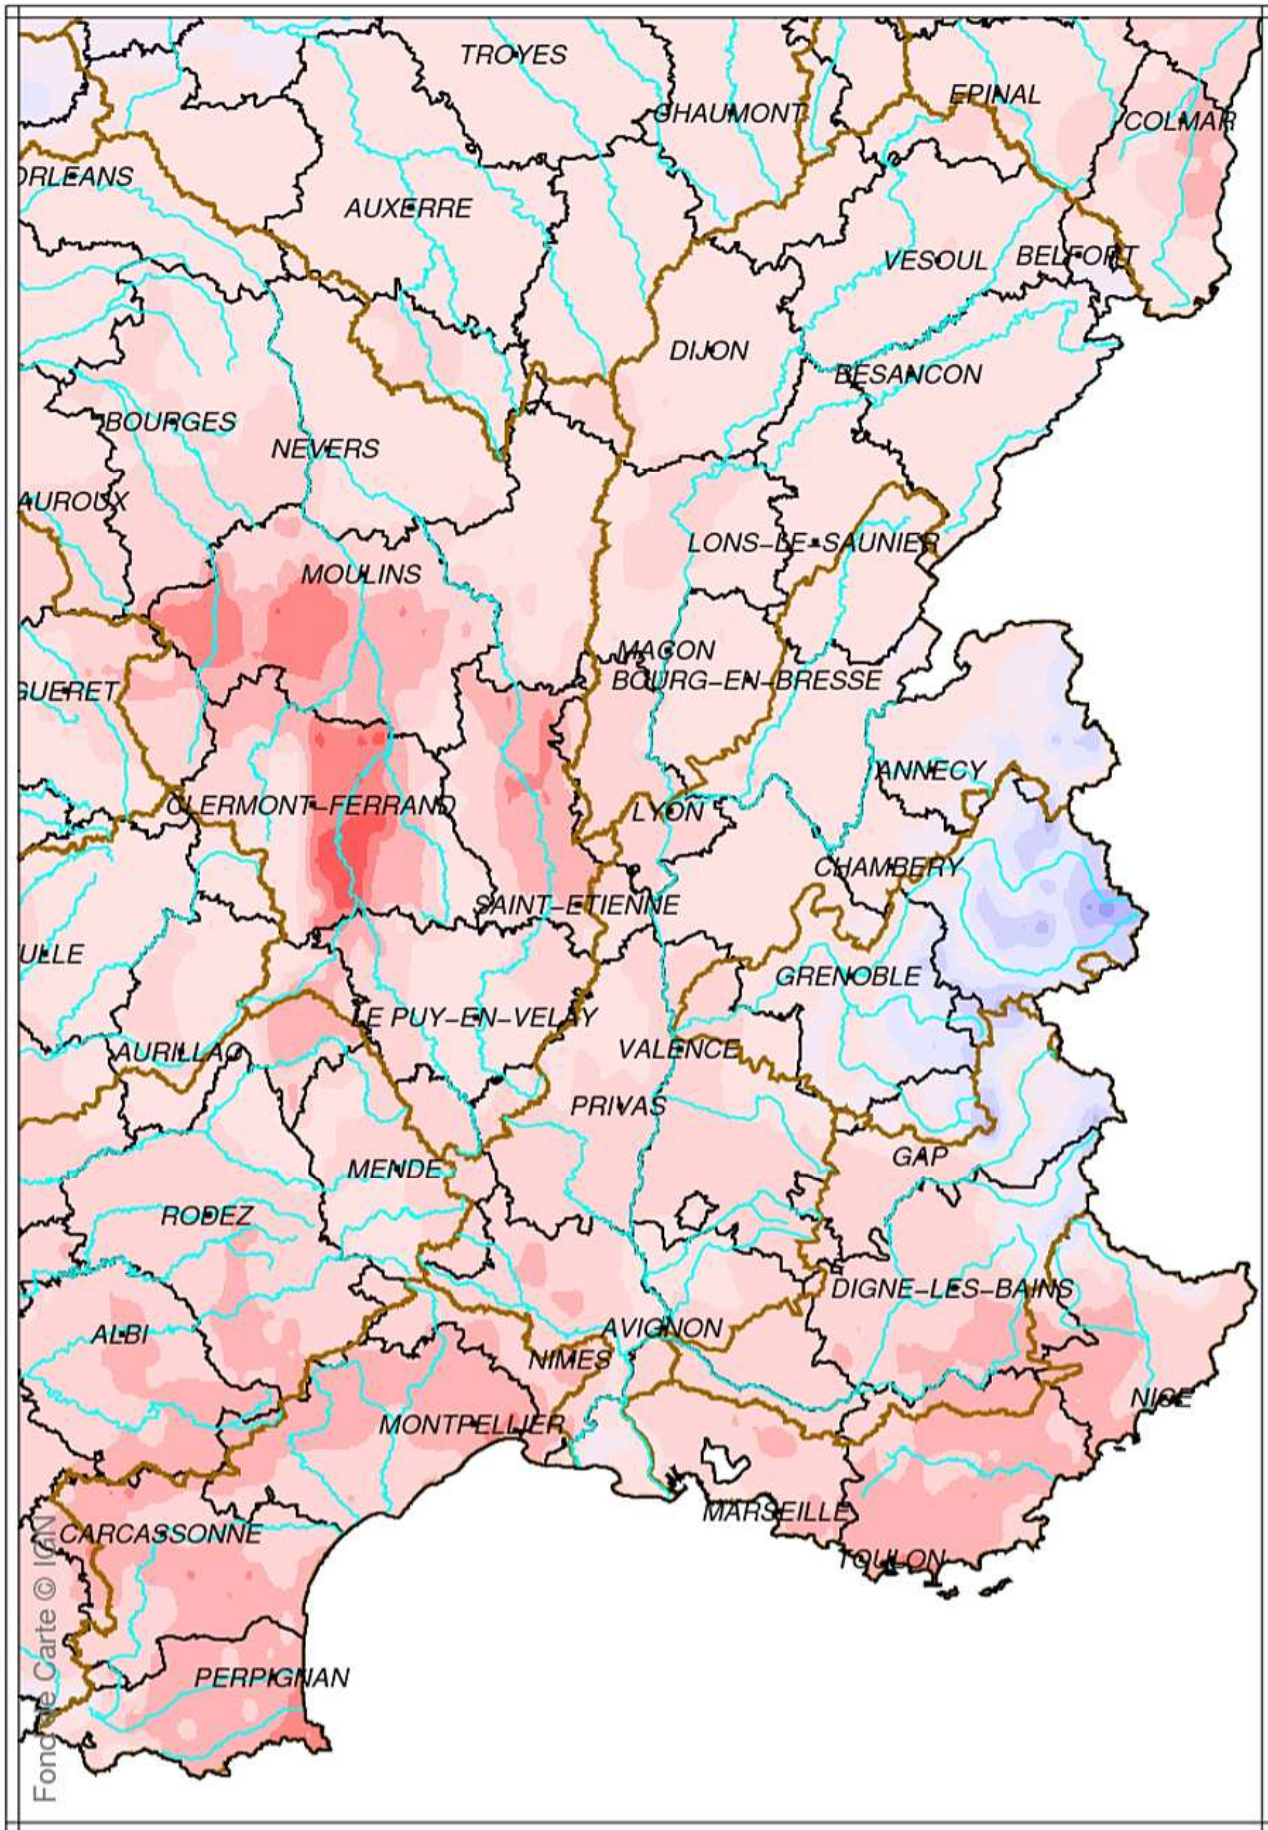

# Bassin Rhône Méditerranée

## Indice d humidité des sols

le 1 Avril 2019

produit élaboré le 02 Avril 2019

Fond de carte © IGN

# Bassin Rhône Méditerranée

Écart pondéré à la normale 1981/2010 de l'indice d'humidité des sols  
le 1 Avril 2019

produit élaboré le 02 Avril 2019

Fond de Carte © IGN